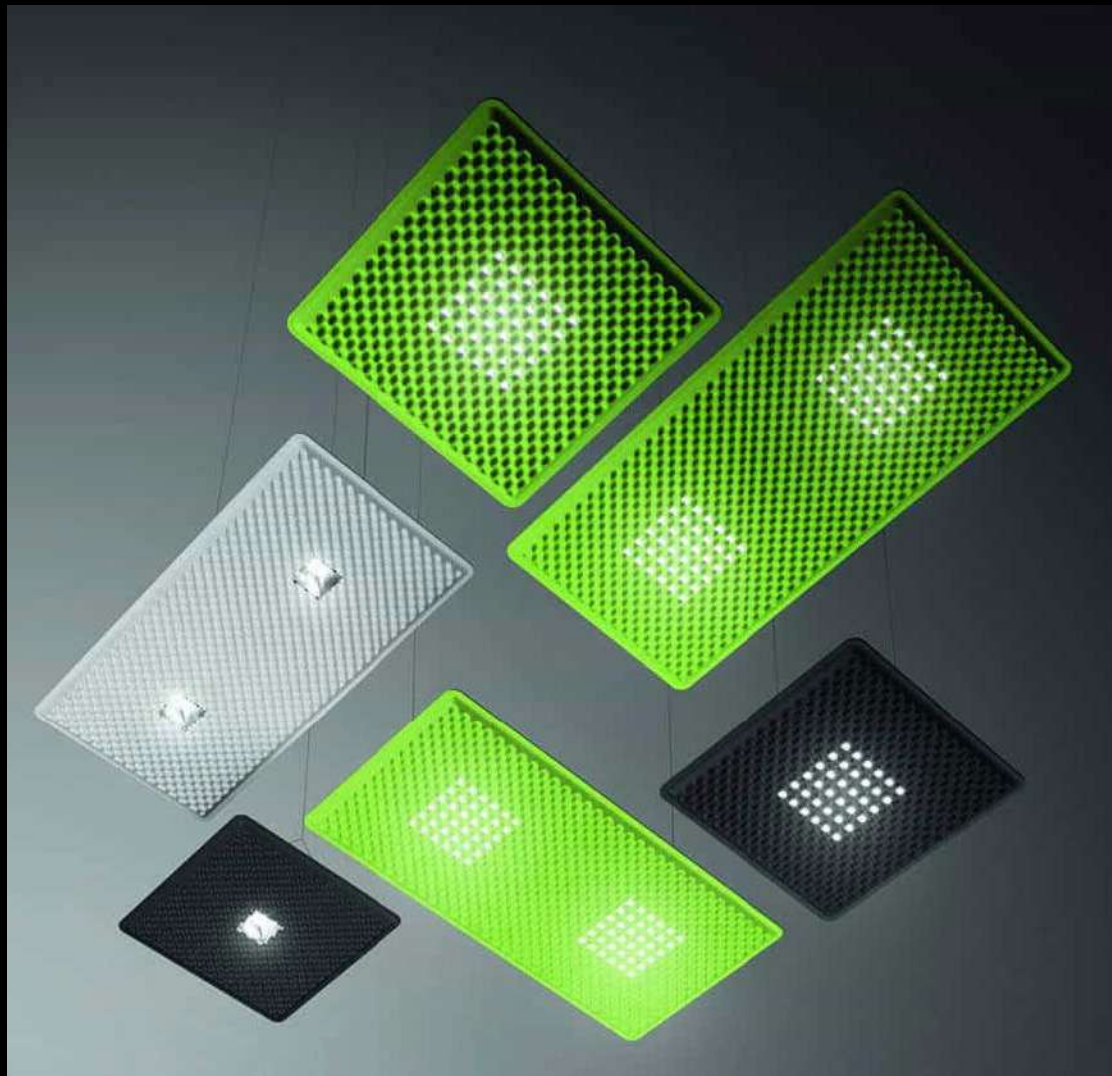

#SC40BUNDLE18

- TAVOLO INTERATTIVO MULTI-TOUCH 12 TOCCHI SIMULTANEI
- TEMPO DI RISPOSTA 5MS
- DISPLAY IPS 500 NIT, CONTRASTO 3000:1, RISOLUZIONE 1920X1080, VETRO DI PROTEZIONE TEMPERATO 4MM RESISTENTE AD URTI E GRAFFI.
- CERTIFICAZIONE FACE-UP 24/7
- ANGOLI SMUSSATI IDEALE PER I BIMBI DI OGNI ETÀ
- 2 INGRESSI HDMI, DISPLAYPORT, VGA, USB TOUCH, CONTROLLO LAN E RS232
- SUPERFICIE FULL GRASS RESISTENTE AI LIQUIDI
- PC DI CONTROLLO I5 INTEGRATO DI TASTIERA E MOUSE WIRELESS
- MODULO WIRELESS PER LA CONDIVISIONE SU «N» DISPLAY (PC, DESKTOP, TABLET, SMARTPHONE)
- LICENZA PERPETUAL TOUCHVIEWER PREMIUM PER LA CREAZIONE DI LEZIONI E PRESENTAZIONI DIGITALI.
- DIMENSIONI TOTALI: 74X68X45 – 18KG
- CONSEGNA, INSTALLAZIONE E FORMAZIONE COMPRESI

#SC40BUNDLE19

- **3 MODULI 80*80 CM**
- **3 MODULI 160*80 CM**
- 3 COLORI A DISPOSIZIONE: VERDE, GRIGIO, BIANCO
- APP DIGITALE DI GESTIONE DA REMOTO
- EFFETTO FONOASSORBENTE
- 4000K

#SC40BUNDLE20

- **6 MODULI 80*80 CM**
- **6 MODULI 160*80 CM**
- 3 COLORI A DISPOSIZIONE: VERDE, GRIGIO, BIANCO
- APP DIGITALE DI GESTIONE DA REMOTO
- EFFETTO FONOASSORBENTE
- 4000K