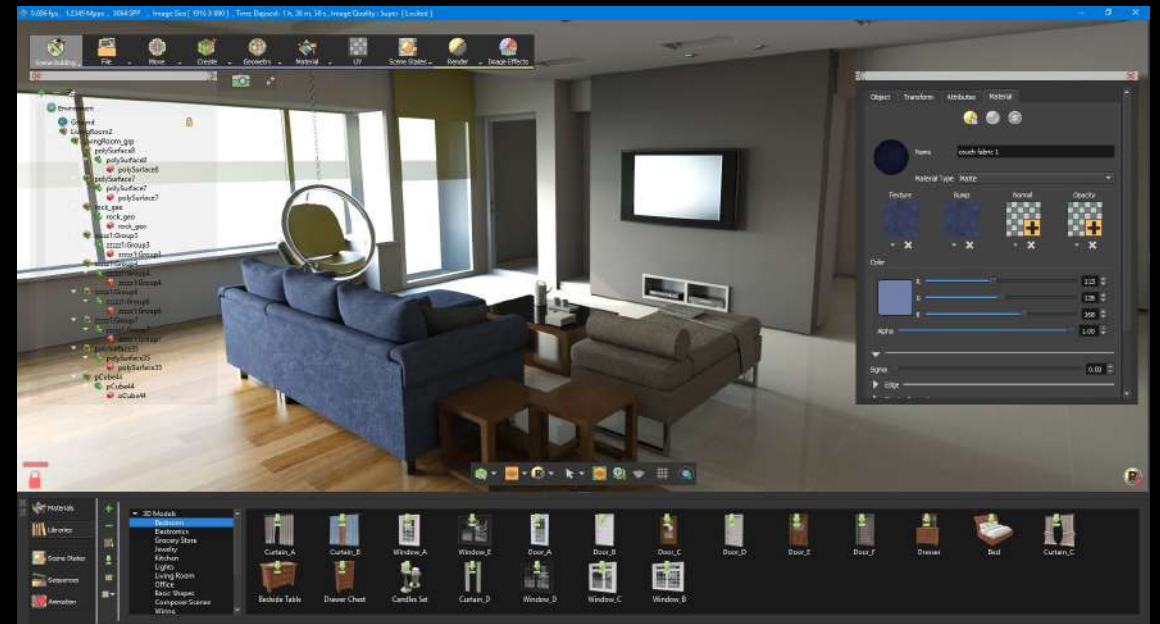

Il software **SimLab Composer** permette di creare fantastiche simulazioni 3D interattive e rendering fotorealistici in pochi click.

Gli strumenti che questa soluzione offre sono intuitivi e auto esplicativi così da non sprecare tempo prezioso a comprendere come usarli.

L'interfaccia di Visual Scripting consente a chiunque di approcciare il coding divertendosi, mentre l'esportazione guidata è utile per predisporre i modelli per la stampa 3D.